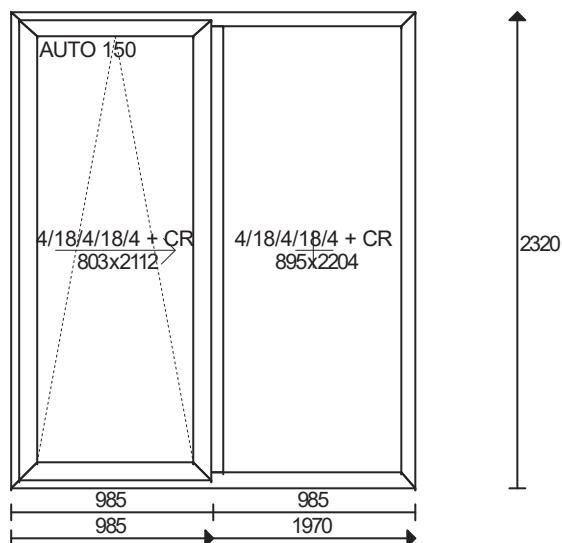

+ 2 ZACZEPY ANTYWYWAŻENIOWE NA SKRZYDŁO

Kontynuacja na następnej stronie.

Poz. nr 4:

Gabaryt: 1970 x 2320

Ilość Cena Wartość VAT Wart.z VAT

1 x 3400 =

System: VEKA SL 82 +

Kolor: BIAŁY,BIAŁY