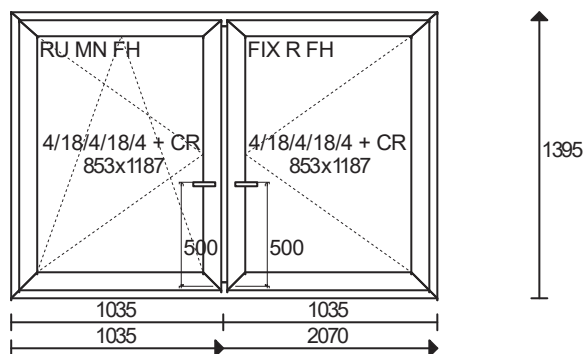

Poz. nr 2:

Gabaryt: 2070 x 1395

Ilość Cena

1 x 1100 =

System: VEKA SL 82 +

Kolor: BIAŁY, BIAŁY

Szkło: 4/18/4/18/4 + CR

Listwa: CZARNA

Uw = 0.81

Uszczelka: USZCZELKA CZARNA

Rama: 101.290 RAMA MD

Skrzydło: 103.341 SKRZ.OKIENNE

Okucie: 2 PUNKTY ANTYW.

LISTWA PODPARAPETOWA: STANDARD

WYPEŁNIENIE WRĘBU: USZCZELKA

PASKI TRANSPORTOWE: TRANSPORTOWE

Klamka - kolor: Biały

Klamka - Funkcja: Secustic

Kolor osłonek: Biały

Zawias nośność: Zawias do 100 kg

SŁUPEK STAŁY

+ CIEPŁA RAMKA SZARA RAL 7040

+ 2 ZACZEPY ANTYWYWAŻENIOWE NA SKRZYDŁO

Kontynuacja na następnej stronie.