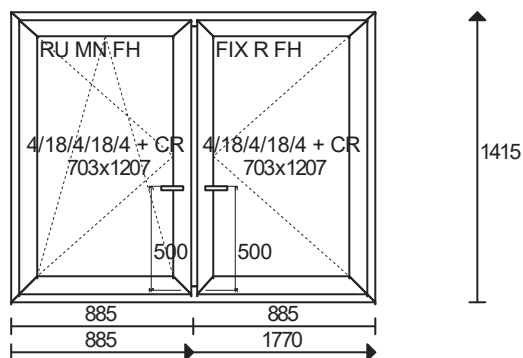

WYPEŁNIENIE WRĘBU: USZCZELKA

PASKI TRANSPORTOWE: TRANSPORTOWE

Klamka - kolor: Biały

Klamka - Funkcja: Secustic

Kolor osłonek: Biały

Zawias nośność: Zawias do 100 kg

Poz. nr 9:

Gabaryt: 1770 x 1415