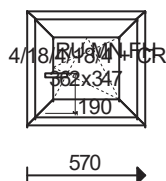

Poz. nr 8:

Gabaryt: 570 x 555

Ilość	Cena	Wartość VAT	Wart.z VAT
1 x			300

System: VEKA SL 82 +

Kolor: BIAŁY,BIAŁY

Szkło: 4/18/4/18/4 + CR

Listwa: CZARNA

Uw = 1.06

Uszczelka: USZCZELKA CZARNA

Rama: 101.290 RAMA MD

Skrzydło: 103.341 SKRZ.OKIENNE

Okucie: 2 PUNKTY ANTYW.

LISTWA PODPARAPETOWA: STANDARD

WYPEŁNIENIE WRĘBU: USZCZELKA

PASKI TRANSPORTOWE: TRANSPORTOWE

Klamka - kolor: Biały

Klamka - Funkcja: Secustic

Kolor osłonek: Biały

Zawias nośność: Zawias do 100 kg