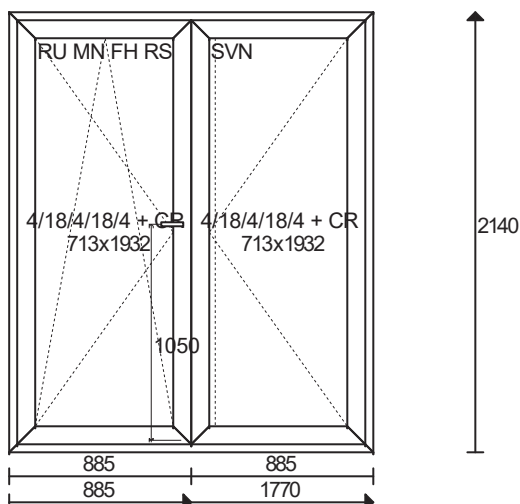

Kolor osłonek: Biały

Zawias nośność: Zawias do 100 kg

SŁUPEK STAŁY

+CIEPŁA RAMKA SZARA RAL 7040

+ 2 ZACZEPY ANTYWYWAŻENIOWE NA SKRZYDŁO

Kontynuacja na następnej stronie.

Poz. nr 10:
Gabaryt: 1770 x 2140
Ilość Cena Wartość VAT Wart.z VAT
1 x 1600.00 = 1600.00