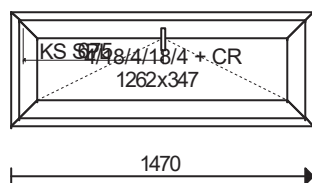

Poz. nr 6:

Gabaryt: 1970 x 200

Ilość

1 x

System: VEKA SL 82 +

Kolor: BIAŁY,BIAŁY

POSZERZENIE 45 MM (114.042) - 1970 MM - 1 SZT

Poz. nr 7:

Gabaryt: 1470 x 555

Ilość	Cena	Wartość VAT	Wart.z VAT
2 x		400 x 2=	800

System: VEKA SL 82 +

Kolor: BIAŁY,BIAŁY

Szkło: 4/18/4/18/4 + CR

Listwa: CZARNA

Uw = 0.96

Uszczelka: USZCZELKA CZARNA