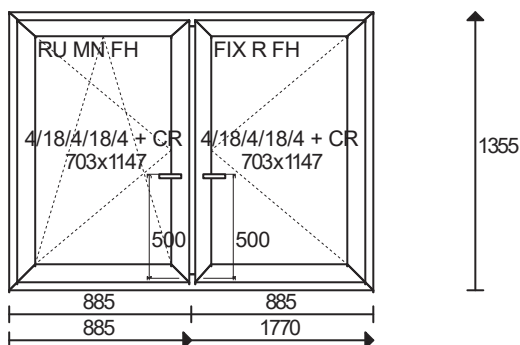

+ 2 ZACZEPY ANTYWYWAŻENIOWE NA SKRZYDŁO

Kontynuacja na następnej stronie.

Poz. nr 3:

Gabaryt: 1770 x 1355

Ilość Cena Wartość VAT Wart.z VAT

1 x 1000 =

System: VEKA SL 82 +

Kolor: BIAŁY, BIAŁY